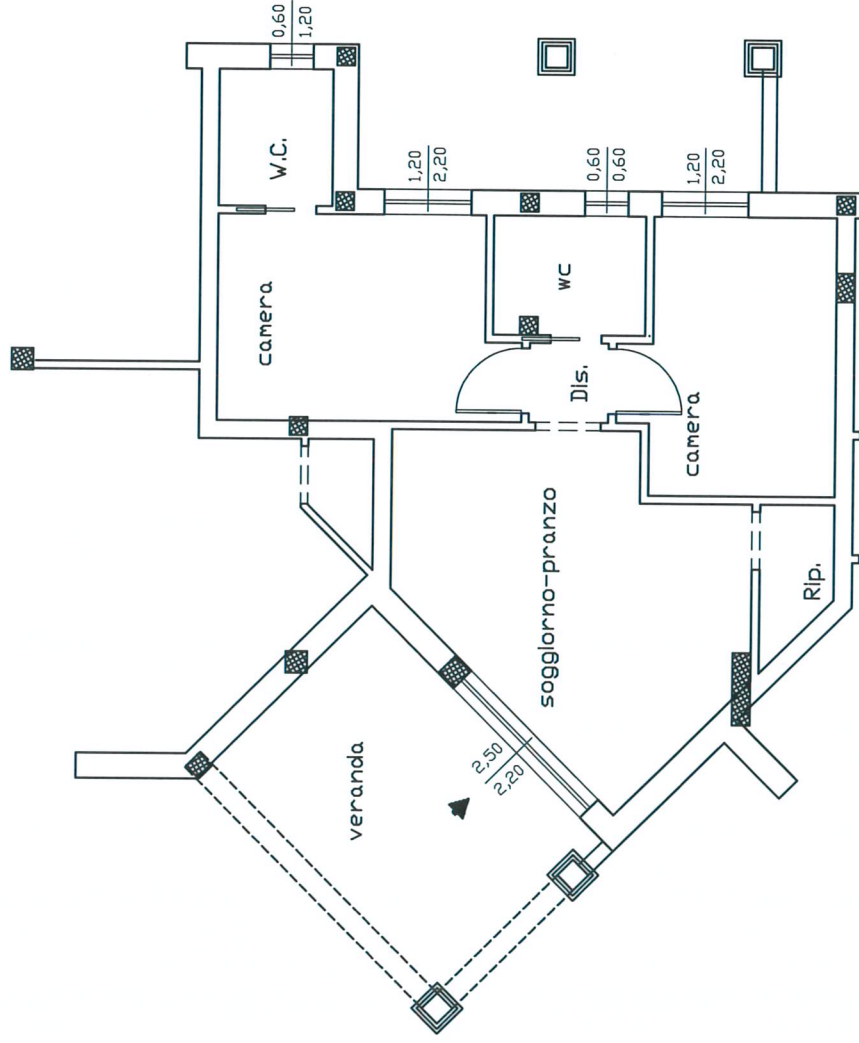

RESIDENCE " IL BORGO DI PUNTA TEGGE "

CORPO C
PIANO TERRA

Interno
C 15

Sup. Comm.le mq. 81,89