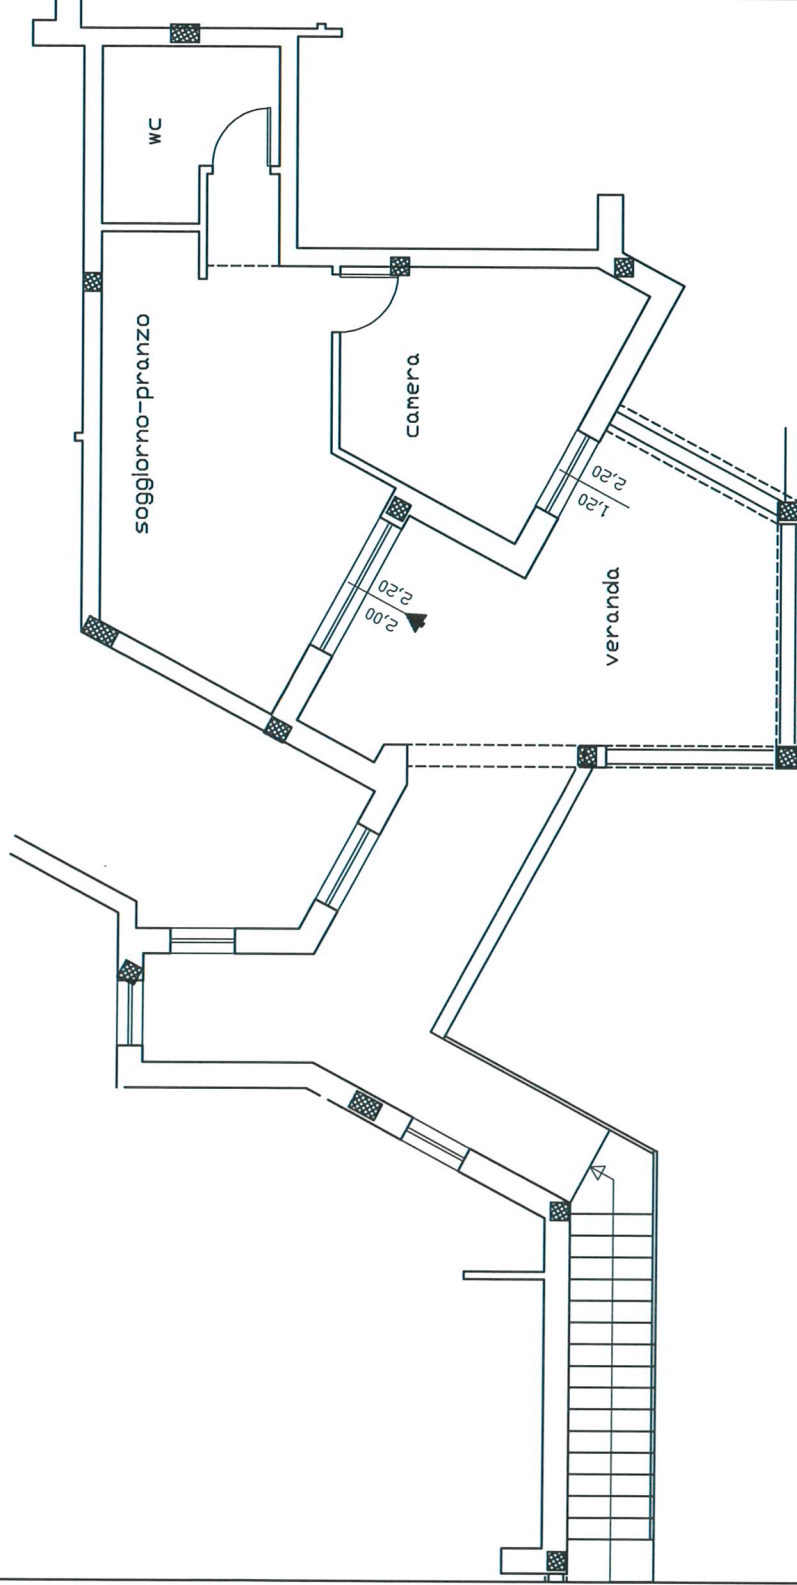

RESIDENCE " IL BORGO DI PUNTA TEGGE "

CORPO C
PIANO PRIMO

Interno
C 26

Sup. Comm.le mq. 64,99